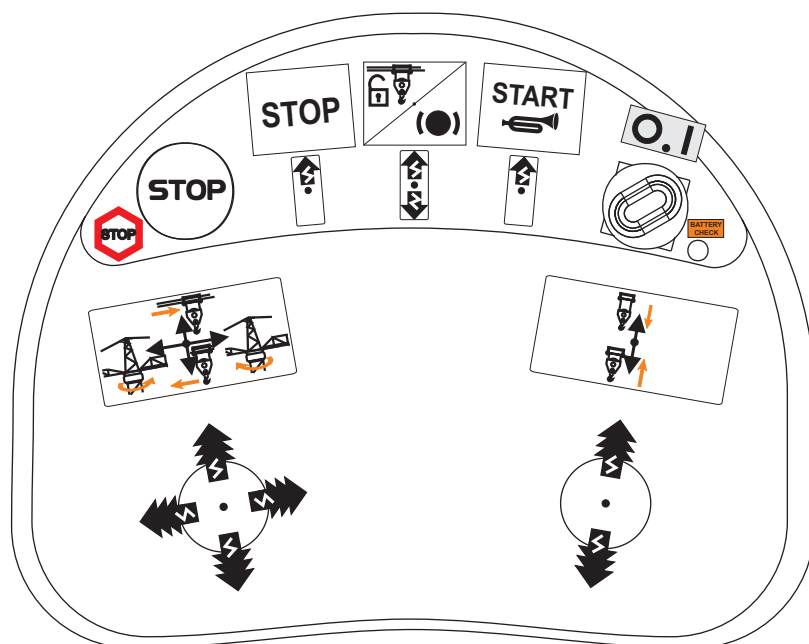

## TECHNICAL DATA:

Transmitter protection level: IP65  
Receiver protection level: IP44  
Transmitter dimensions: 172x130x125 mm  
Receiver dimensions: 135x255x85 mm  
Transmitter weight: 1,1 Kg  
Working temperature : -20/+55°C  
Voltage applicable to the contacts: max 220 V  
Operating distance: 150m  
ISM band working frequency: 433,100-434,790 MHz  
Autonomy at 20°C: approx. 20 hours

### Legenda: (Symbol description:)

Selettore a levetta con ritorno al centro (instabile).  
Spring return toggle switch.

Selettore a levetta senza ritorno al centro (stabile).  
Stay put toggle switch.

Manipolatore con ritorno al centro (instabile).  
Spring return joystick.

Manipolatore senza ritorno al centro (stabile).  
Stay put joystick.

Coulisse per manipolatore.  
Coulisse for joystick.

Una singola freccia corrisponde ad un singolo comando.  
A single arrow indicates a single command.

Pulsante.  
Push button.

Selettore rotativo.  
Rotary switch.

Pulsante a fungo di STOP.  
STOP push button.

Chiave di accensione 0-1.  
ON-OFF key switch.

Chiave di accensione 0-1 con START.  
START key switch.